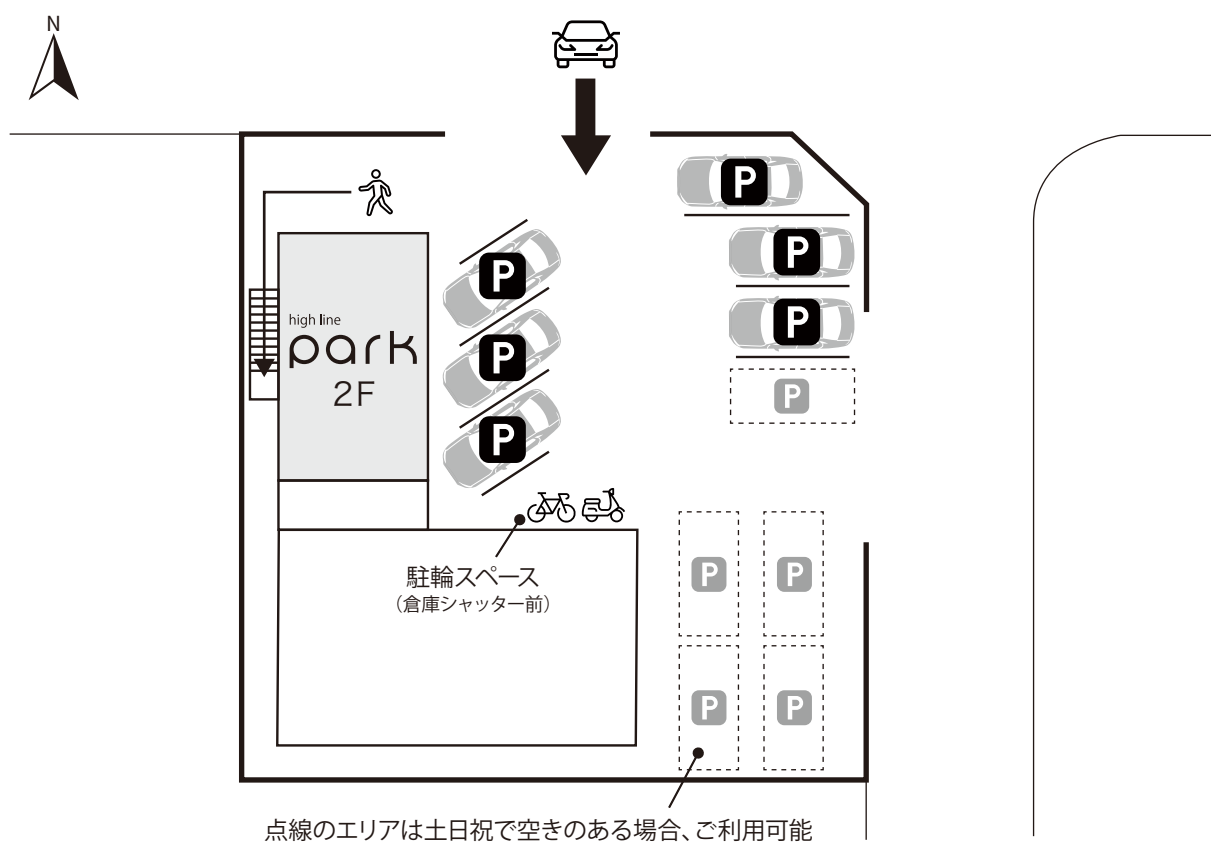

high line

park 駐車場のご案内

- 駐車場は6台分ございます。
- 施設のご利用時間内につきましては駐車場代は無料となります。
- 土日祝で点線のエリアに空きがある場合は、そちらもご利用ください。

- ※施設内及び駐車場で起きた事故・トラブルにつきましては、当施設は一切の責任を負いません。
- ※お車のサイズによっては駐車できない場合がありますので、ご了承ください。
- ※ご利用時間外の駐車場利用はご遠慮ください。

high line park

ハイラインパーク

〒435-0054 浜松市中区早出町1643-1 2F

会場アクセスはこちら